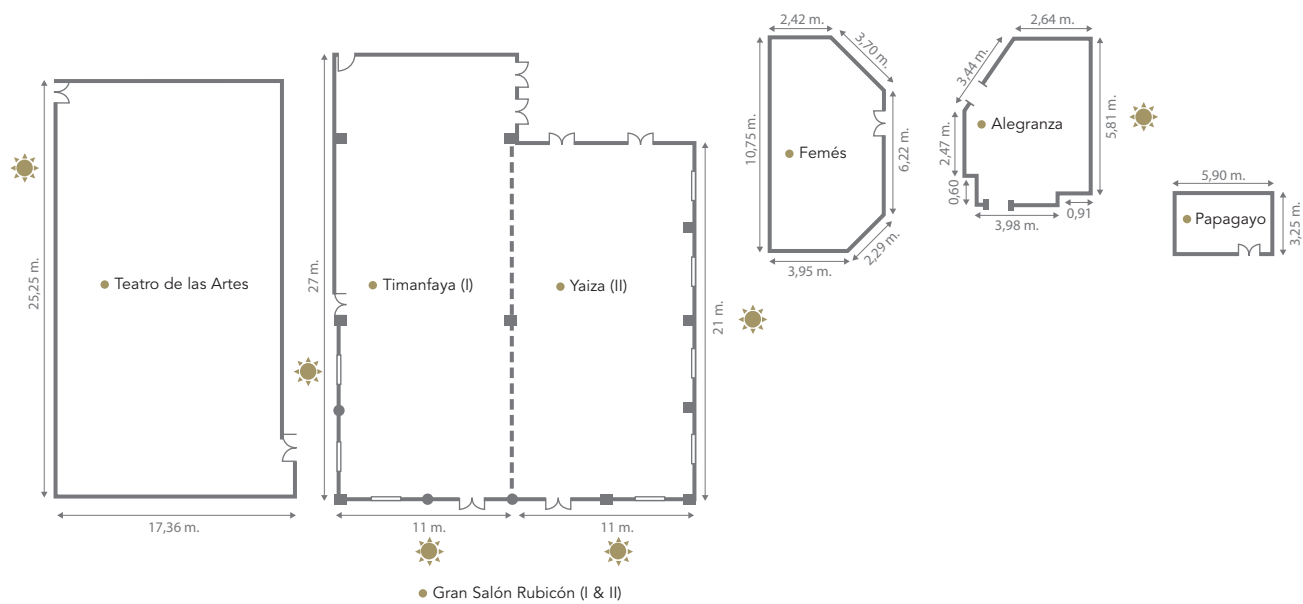

Área y Capacidad · Area and Capacity

Luz Natural · Natural Light

Espacios para eventos
Event areas

m²

Altura
Height

Cóctel · Reception Teatro · Theatre Escuela · Classroom Imperial · Boardroom Banquete · Banquet Cabaret · Cabaret Tipo "U" · "U" Shape Tipo "O" · "O" Shape

Espacios para eventos Event areas	m²	Altura Height	Cóctel · Reception	Teatro · Theatre	Escuela · Classroom	Imperial · Boardroom	Banquete · Banquet	Cabaret · Cabaret	Tipo "U" · "U" Shape	Tipo "O" · "O" Shape
TIMANFAYA (I)	297	4,90 m	300	250	160	120	150	90	70	70
YAIZA (II)	235	4,90 m	220	180	120	100	120	70	50	50
GRAN SALÓN RUBICÓN (I & II)	532	4,90 m	520	350	250	50	380	160	-	-
FEMÉS	50	4,90 m	40	30	20	20	-	-	20	24
PAPAGAYO	19	4,90 m	-	12	-	10	-	-	-	10
TEATRO DE LAS ARTES	438	4,90 m	-	-	155	-	-	-	-	-
ALEGRANZA	25	4,90 m	-	25	20	20	-	-	18	20